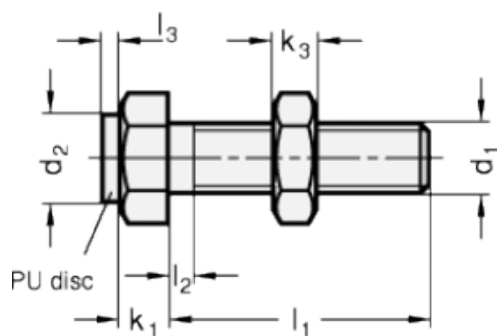

Varenummer: 20251M530BK
 Beskrivelse: E+G Anslagsbolt GN 251-M5-30-BK
 med møtrik

Mål

Type AK

Type BK

Mounting block GN 412.1

d	= M5	s = 8
e	= 9.2	
K	= -	
k1	= 2.5	
k2	= 3.2	
l1	= 30	
l2 max.	= 2.4	
l3	= 1.5	